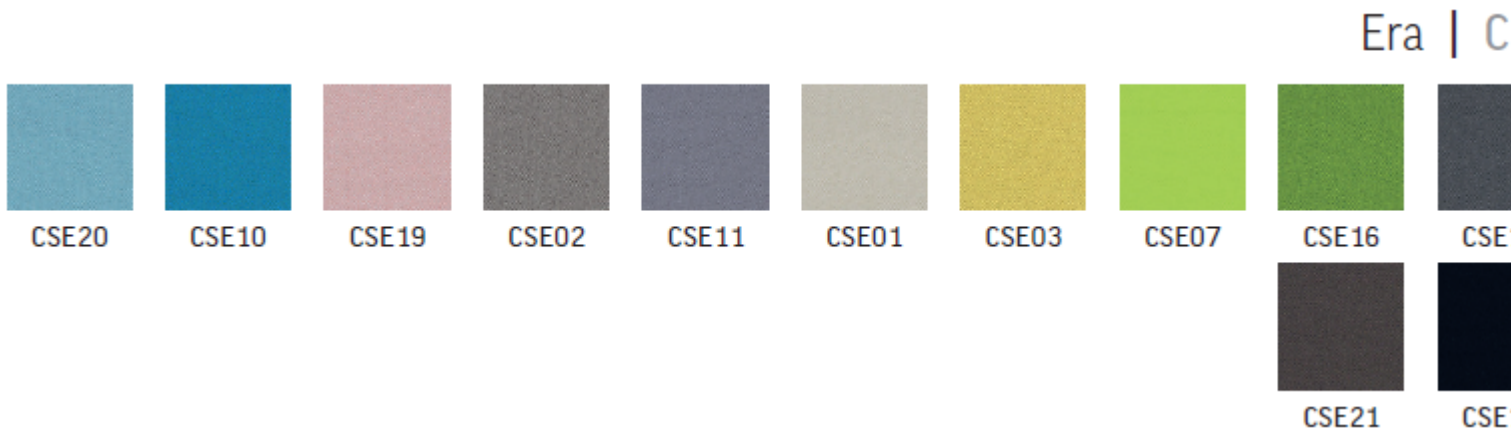

### **Options disponibles :**

*F1 coloris principal :* ERA CSE20, ERA CSE10, ERA CSE19, ERA CSE02, ERA CSE11, ERA CSE01, ERA CSE03, ERA CSE07, ERA CSE16, ERA CSE13, ERA CSE21, ERA CSE14

*F2 coloris complémentaire :* ERA CSE20, ERA CSE10, ERA CSE19, ERA CSE02, ERA CSE11, ERA CSE01, ERA CSE03, ERA CSE07, ERA CSE16, ERA CSE13, ERA CSE21, ERA CSE14

## **Boule ronde diamètre 65 cm DELTA (couleurs ERA)**

Boule ronde diamètre 65 cm DELTA (couleurs ERA)

Plusieurs coloris possible

F1: coloris principal  
F2: coloris complémentaire

**1) CHOISIR SON COLORIS PRINCIPAL F1 qui represente le dessus et la majorité de la boule**

**1) CHOISIR SON COLORIS SECONDAIRE F2 qui represente la minorité de la boule**

[Lien vers la fiche du produit](#)