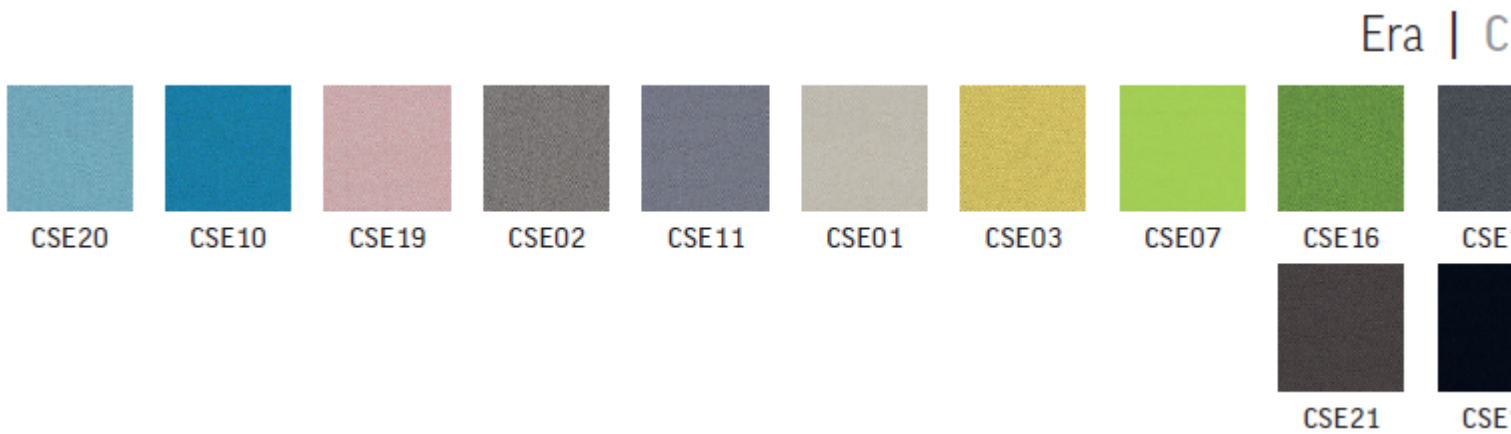

### **Options disponibles :**

*F1 coloris principal :* ERA CSE20, ERA CSE10, ERA CSE19, ERA CSE02, ERA CSE11, ERA CSE01, ERA CSE03, ERA CSE07, ERA CSE16, ERA CSE13, ERA CSE21, ERA CSE14

*F2 coloris complémentaire :* ERA CSE20, ERA CSE10, ERA CSE19, ERA CSE02, ERA CSE11, ERA CSE01, ERA CSE03, ERA CSE07, ERA CSE16, ERA CSE13, ERA CSE21, ERA CSE14

## **Boule ronde diamètre 65 cm DELTA (couleurs ERA)**

Boule ronde diamètre 65 cm DELTA (couleurs ERA)

Plusieurs coloris possible

F1: coloris principal  
F2: coloris complémentaire

**1) CHOISIR SON COLORIS PRINCIPAL F1 qui represente le dessus et la majorité de la boule**

**1) CHOISIR SON COLORIS SECONDAIRE F2 qui represente la minorité de la boule**

[Lien vers la fiche du produit](#)