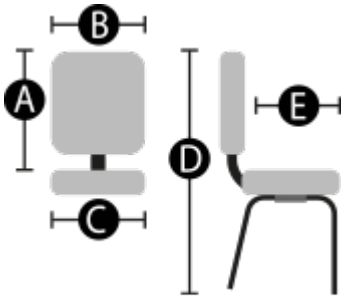

Chaise accueil

DESCRIPTION :

Coque technopolymer – empilable.

4 pieds alu moulés technopolymer.

DIMENSIONS :

- A 440
- 450
- 450
- 880
- 500
- 450

COULEURS :

P01