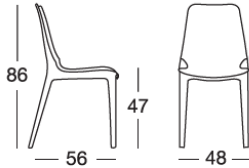

Cadre intégral dans technopolymer recyclable, dans moulage aérien. Renforcé avec fibre de verre. Pour utilisation intérieure/extérieure. Empilable.

Imballo: 6 pezzi
Packing: 6 pieces

Peso unitario Kg 4,600
Unit weight

Misure imballo 85x50x118 cm
Packing sizes

CATAS

Conforme EN 16139:2013
According to EN 16139:2013

COLORI
COLOURS

11
lino
linen

15
tortora
dove grey

42
rosso geranio
geranium red

51
verde pistacchio
light green