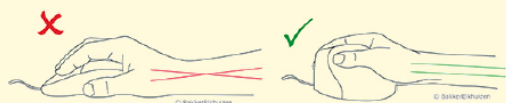

Souris verticale ergonomique Evoluent Mouse C Wireless

La forme rationalisée de la souris Evoluent C et la position 'poignée de main' du poignet permet de travailler de façon relâchée et confortable.

Marque : Bakker Elkuizen

Référence : BNEEVRCW

Prix : 139.99 € HT

Options disponibles :

coloris de la souris : Coloris souris GRIS, Coloris souris DORE

Type de souris Unimouse : souris pour droitier, souris pour gaucher

Souris verticale ergonomique Evoluent Mouse C Wireless

La forme rationalisée de la souris Evoluent C et la position 'poignée de main' du poignet permet de travailler de façon relâchée et confortable.

Luxe et design moderne pour travailler confortablement

La forme rationalisée de la souris Evoluent C et la position 'poignée de main' du poignet permet de travailler de façon relâchée et confortable.

La position en forme de 'poignée de main' des souris verticales entraîne une moindre courbure latérale du poignet ainsi qu'une moindre courbure vers l'intérieur de l'avant-bras. (Schmid et al., 2015). De ce fait, l'activité musculaire de l'avant-bras est plus faible qu'avec une souris classique (Quemelo & Vieira, 2013).